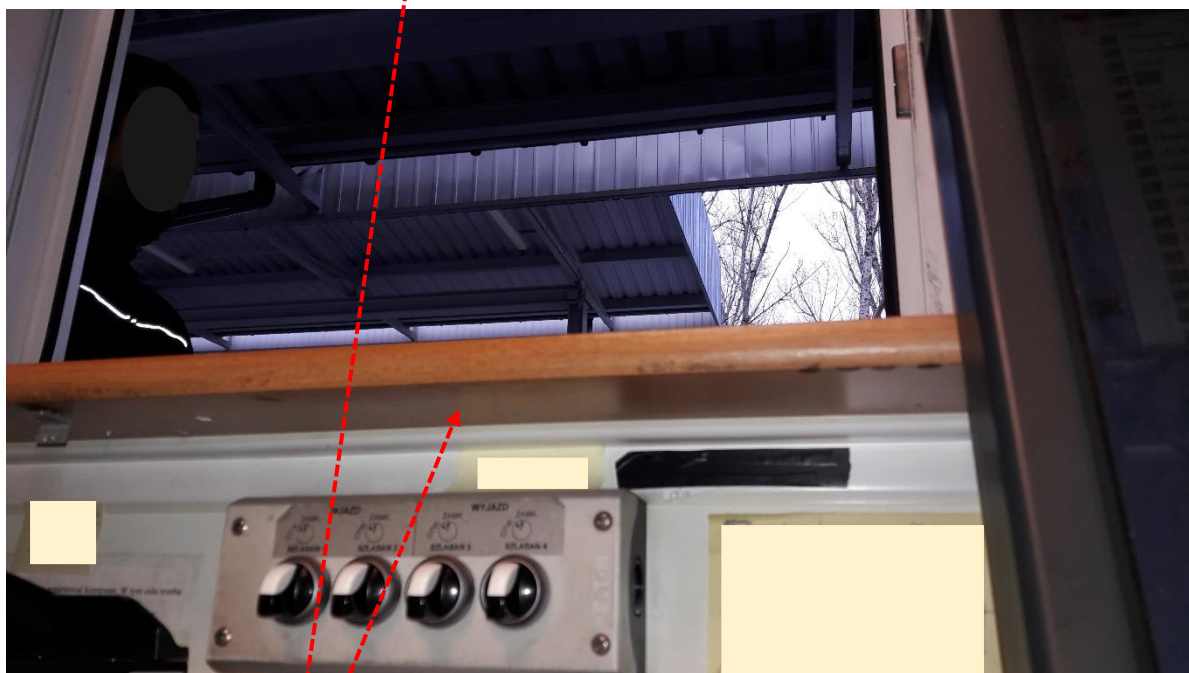

Zař. nr 15.1 - Dostawa i montaż listwy ledowej wraz z regulatorem natężenia oświetlenia pod półką w pomieszczeniu Biura Przepustek

- dostawa i montaż listwy ledowej wraz z regulatorem natężenia oświetlenia pod półką w pomieszczeniu Biura Przepustek

LISTWA LEDOWEJ WRAZ Z REGULATOREM NATĘŻENIA OŚWIETLENIA POD PÓŁKĄ